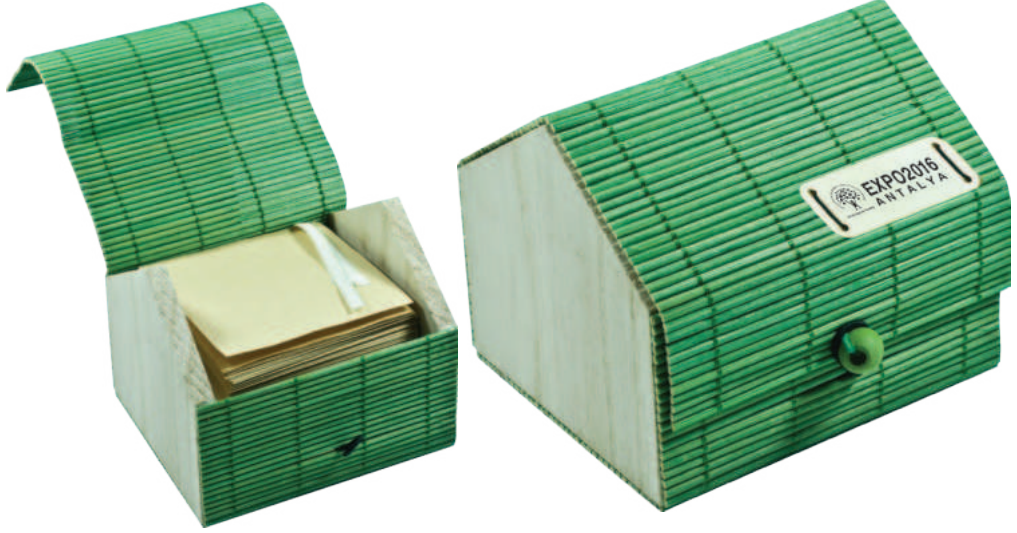

*Kalem Ebat: 9 x 0,6 cm*

*Kraft Kutu Baskı: UV ve Tampon*

*Tekli Ambalajlı*

**358004**

*Geri Dönüşümlü*

*Kağıtlık*

*10x9x7 cm - Sarı Zeminli Kağıt*

*Lazer Baskı*