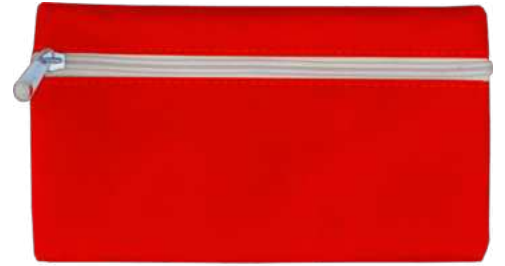

**ÖZEL FİYAT**

**ÖZEL FİYAT**

**501453**

Kırtasiye Sınav Seti  
Kumaş Fermuarlı Kalem Kutusu  
Naturel Kurşun Kalem  
Silgi - Kalemtraş  
Serigrafi - Dijital Baskı  
*Minimum 500 Takım*

**501457**

**Kırtasiye Sınav Seti**  
Şeffaf Buzlu Zipper Kalemlik  
Ebat: 9x21 cm  
Naturel Kurşun Kalem  
Silgi - Kalemtraş  
Serigrafi, UV Baskı  
*Minimum 500 Takım*