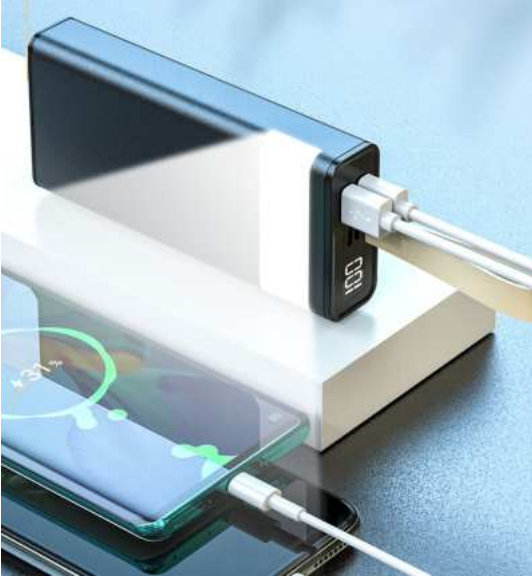

LCD Yüzdeli Gösterge / VIP Kutu

Ebat : 68x146x17 mm

Lazer, Tampon ve UV Baskı

Made for  
**MagSafe**

Manyetik Kablosuz  
Ultra Hızlı Şarj

*Kalem Aksesuarıdır*

Wireless Şarj  
Özellığının Olması  
Gerekmetedir!