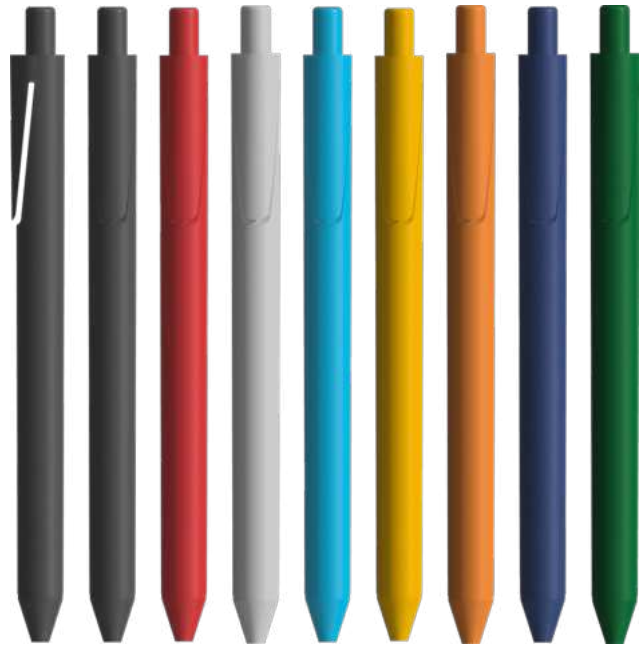

50506
Plastik Tükenmez Kalem
Basmalı Mekanizma
UV & Tampon Baskı

50710
Plastik Tükenmez Kalem
Basmalı Mekanizma
UV & Tampon Baskı