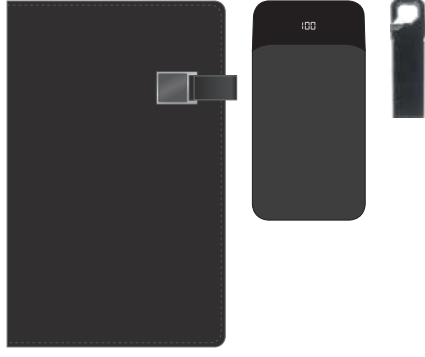

1007

Deri Mıknatıslı Kutu VIP Set

1. 36553 Termo Deri Defter (13x21cm)
     Baskı: Lazer, UV, Gofre ve Serigrafi
   - 22386 Power Bank 10.000 mAh
     Baskı: Lazer
   - 20598 Flash Bellek 16 GB
     Baskı: Lazer
   - Dikişli, Mıknatıslı Deri Kapak
   - Floklu Sünger Seperatörlü
2. Kutu Ebadı : 24,5 x 24,5 x 4 cm
   Kutu Üzeri Tek Renk Serigrafi - UV Baskı