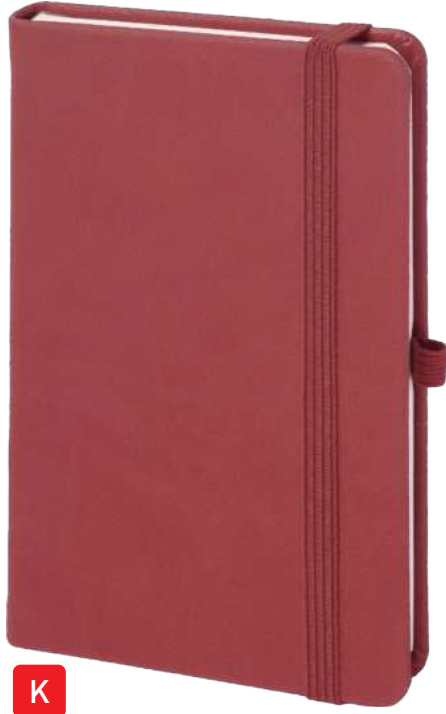

K

352250

Termo Deri DeFTER
9x14 cm - 80 gr Ivory Kağıt
96 Yaprak
Lazer - Gofre ve UV Baskı