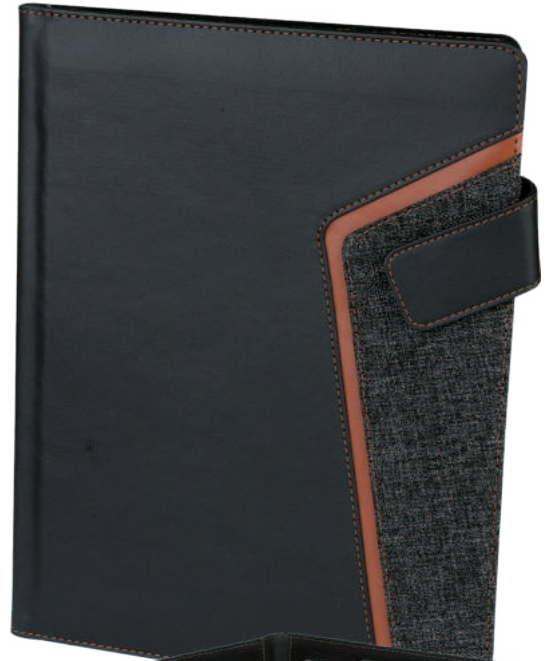

36300

Sekreterlik Evrak Çantası

Ebat: 40 x 31 cm

Hesap Makineli - A4 Bloknotlu

Lazer - Frekans & Serigrafi Baskı