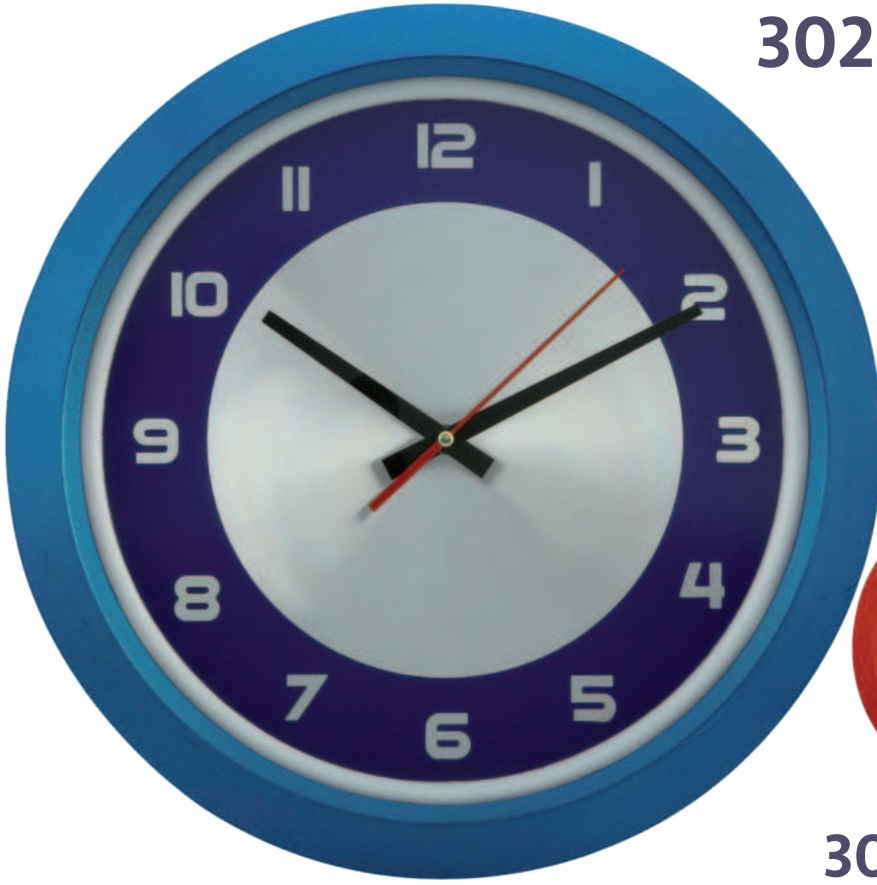

302244-LLÇ

Duvar Saati

Ø 38 cm

Metal Kadran

Mineral Cam - Akar Saniye

Çemberli / Plastik Çerçeve

Mikro Kutulu

Naylon İç Ambalaj

3 Yıl Garantili

302244-KKÇ

Duvar Saati

Çemberli - Metal Kadran

ORTAK METAL KADRAN

302242-GBÇ

Duvar Saati

Çemberli - Metal Kadran