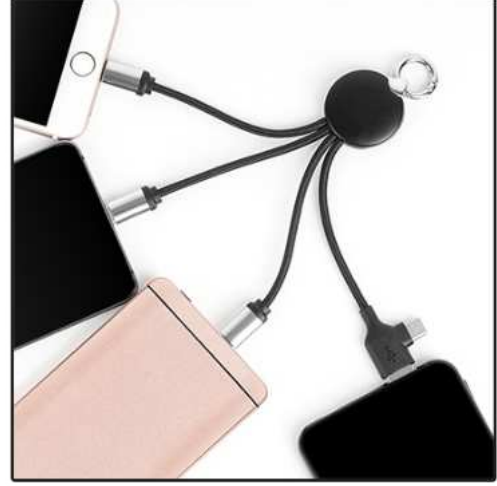

20004

Klipsli, Işıklı Şarj Kablosu

Android, IOS, Type-C Uyumlu

Ürün Ebat : 15 cm

Çift Yön Işıklı Lazer Baskı

Android, IOS, Type-C Hızlı Şarj : 5V/3A

Isteğe Bağlı Eva Kutu

Lazer
Markalama
Alanı

990075

Yuvarlak Kısa

Kablo Eva Kutusu

Ürün Ebat : 8x8x3 cm

Serigrafi, DTF Baskı

20005

Uzun Işıklı Şarj Kablosu

Android, IOS, Type-C Uyumlu

Ürün Ebat : 1,15 mt

Çift Yön Işıklı Lazer Baskı

Type-C Çıkışta Data Özelliği

Type-C Hızlı Şarj : 5V/3A

Isteğe Bağlı Eva Kutu

Lazer
Markalama
Alanı

990076

Dikdörtgen Uzun

Kablo Eva Kutusu

Ürün Ebat : 12x8x3,5 cm

Serigrafi, DTF Baskı