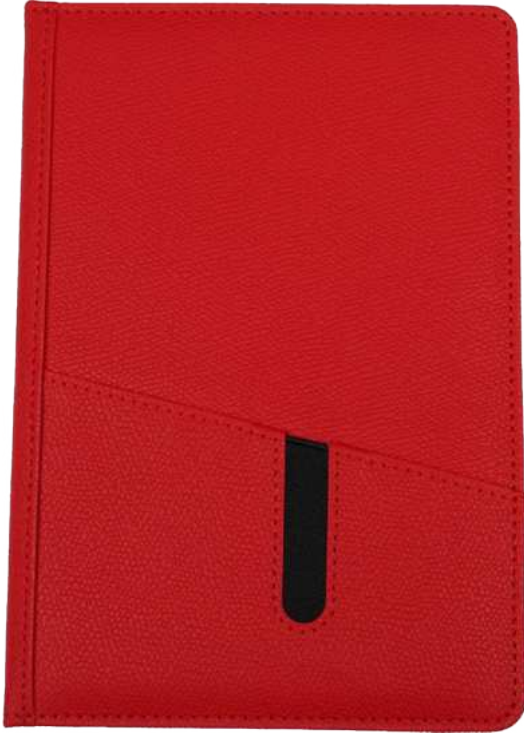

defter modelleri

K

35559

Termo Deri Defter
14,5x20,5 cm - 70 gr Ivory Kağıt
112 Yaprak
Lazer - Gofre ve UV Baskı

G