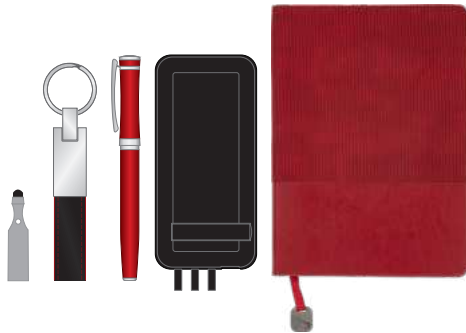

6005-02

Karton Kutulu VIP Set

- 22402W Powerbank 10.000 mAh
  Baskı: Işıklı Lazer Baskı
- 35185 Termo Deri Defter (15,5x21,5 cm)
  Baskı: Lazer, Gofre, UV ve DTF
- 501360 Metal Roller Kalem
  Baskı: Lazer
- 406762 Anahtarlık
  Baskı : Lazer
- 20790 Flash Bellek 16 GB
  Baskı : Lazer
- Mıknatıslı Kapak
- Floklu Sünger Seperatörlü
  Kutu Ebadı : 36,5x24x11 cm
  Kutu Üzeri Serigrafi, Varak ve DTF Baskı