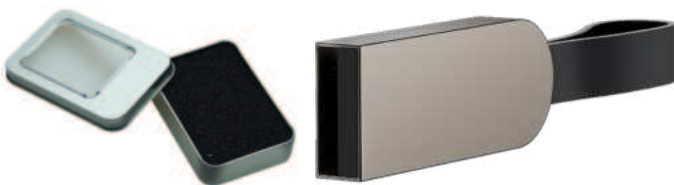

128 GB 64 GB 32 GB 16 GB 8 GB

20140

USB Flash Bellek
USB 2.0 - 3.0 Özellikli

Lazer Baskı

F

S

128 GB 64 GB 32 GB 16 GB 8 GB

20141

USB Flash Bellek
USB 2.0 - 3.0 Özellikli

Lazer Baskı

128 GB 64 GB 32 GB 16 GB 8 GB

20171

USB Flash Bellek
USB 2.0 - 3.0 Özellikli

Lazer Baskı

5