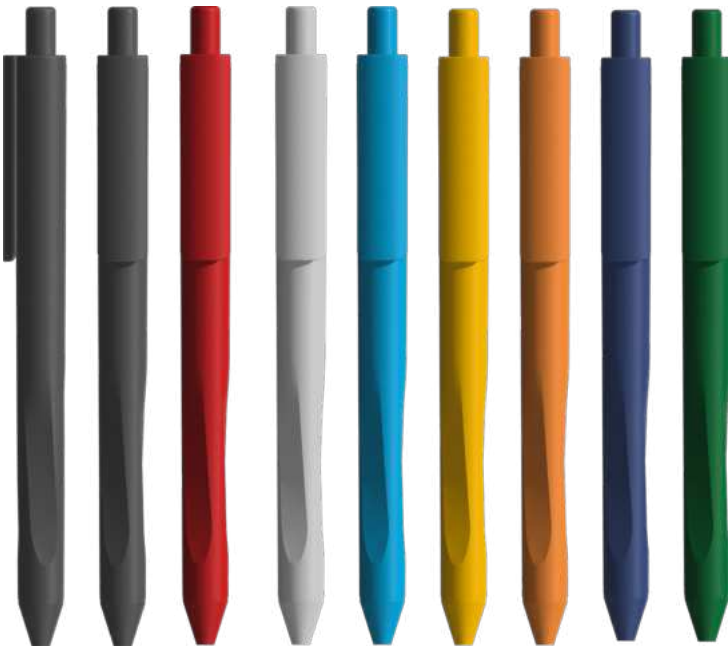

50506
Plastik Tükenmez Kalem
Basmalı Mekanizma
UV & Tampon Baskı

50710
Plastik Tükenmez Kalem
Basmalı Mekanizma
UV & Tampon Baskı