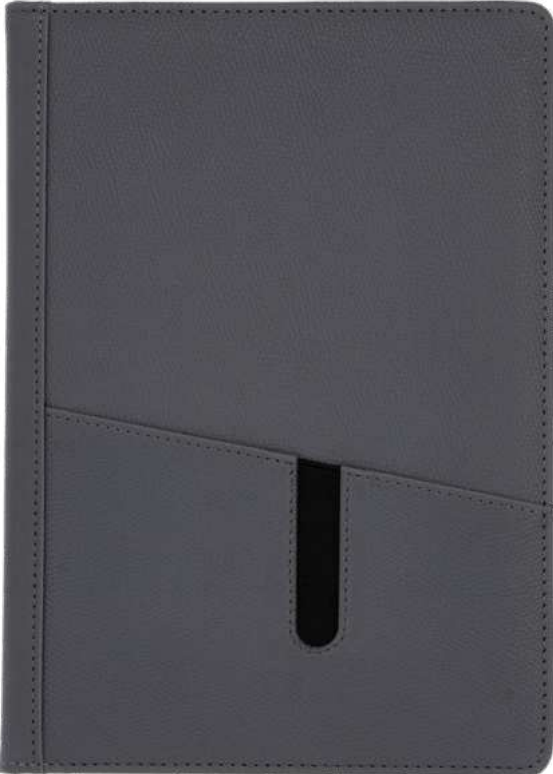

35490

Cepli, Termo Deri Günlük

Çizgili Ajanda

17x24 cm

70 gr Ivory Kağıt

336 Sayfa

Lazer, Gofre, DTF ve UV Baskı

Yeni
Ürün