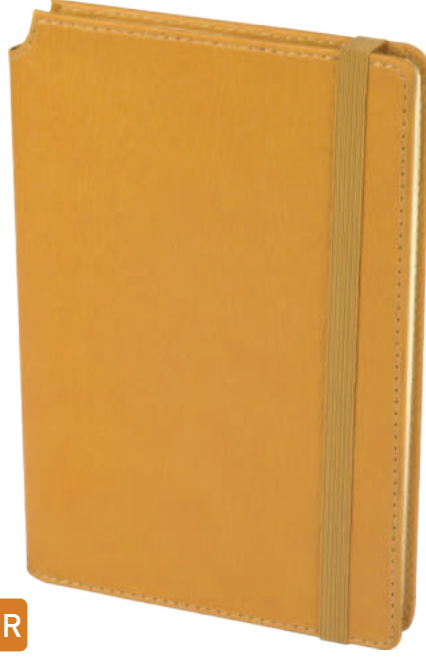

defter modelleri

351836

Termo Deri Defter
15x21,5 cm - 70 gr Ivory Kağıt
Kartvizit Cepi - 96 Yaprak
Lazer - Gofre ve UV Baskı