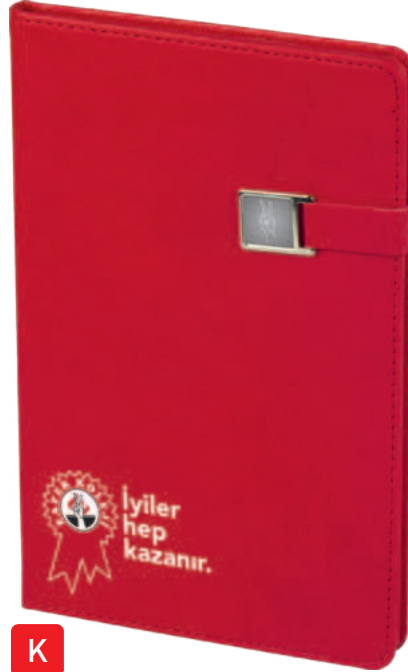

36553

Metal Tokalı Thermo Deri Deftter
13x21 cm - 70 gr Ivory Kağıt
112 Yaprak
Lazer - Gofre ve UV Baskı